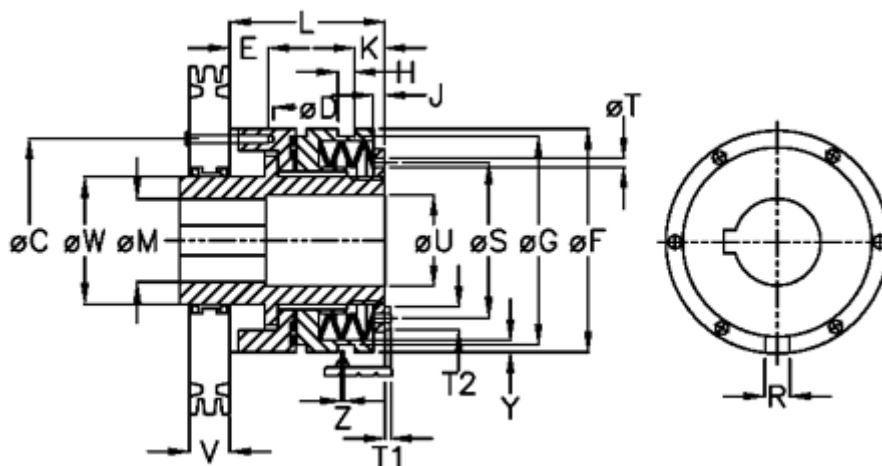

Varenummer: 46914533  
 Beskrivelse: Sikkerhedskobling Safeguard C 45 L

## Mål

C = 105	L = 125.0	Tallerkenfjeder montering = 5x1L
D = 6xM8	M max = 45	Tallerkenfjeder udførelse = L - svær
E = 12.0	M min = 18	U = 46
F = 120	R = 10	V = 47.0
G = 112.0	S = 82	W = 65
H = 10	T = 6	X = 59.0
J = 8.5	T1 = 4.0	Y = 2
K = 20.0	T2 = 10	Z = 0.1